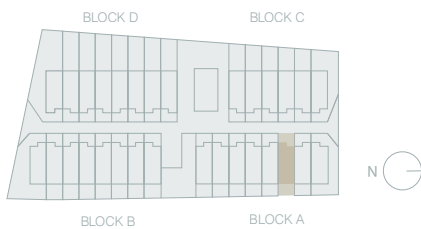

BAY GARDENS

PLANTA SÓTANO
Basement floor

PLANTA BAJA
Ground floor

A6 / VIVIENDA Dwelling

Las imágenes que aparecen en este documento son meramente ilustrativas, por lo que no tienen carácter contractual. Pueden sufrir modificaciones por exigencias técnicas, jurídicas o comerciales de la promoción. El ajardinamiento, el equipamiento y la decoración no están incluidos en las tarifas. Consultar precios con la promotora. // The illustrations that appear in this document are merely illustrative and are not a binding contract. They may undergo changes because of technical, legal or commercial demands affecting the development. Landscaping, equipment and decoration are not included in the price. Please consult prices with the developer.

BAY GARDENS

PLANTA PRIMERA
First Level

PLANTA CUBIERTA
Rooftop

A6 / VIVIENDA Dwelling

SUPERFICIE ÚTIL NETFLOOR AREA	m ²
VIVIENDA LIVING SPACE	81,75
ANEXO Y EXTERIORES ANNEX AND EXTERIOR	
Patio de acceso Access courtyard	10,37
Jardín Garden	12,30
Terraza Terrace	6,02
Terraza solarium Sun terrace	38,62
Garaje Garage	29,00
Trastero Storage room	10,99
TOTAL	107,30
S. U. TOTAL	189,05

SUPERFICIE CONSTRUIDA GROSS FLOOR AREA	m ²
Planta sótano* Basement floor	45,08
Planta baja Ground floor	43,15
Planta primera First level	44,75
TOTAL	132,98

*No computa a efectos de edificabilidad

VENTAS SALES
info@baygardensibiza.com
www.baygardensibiza.com