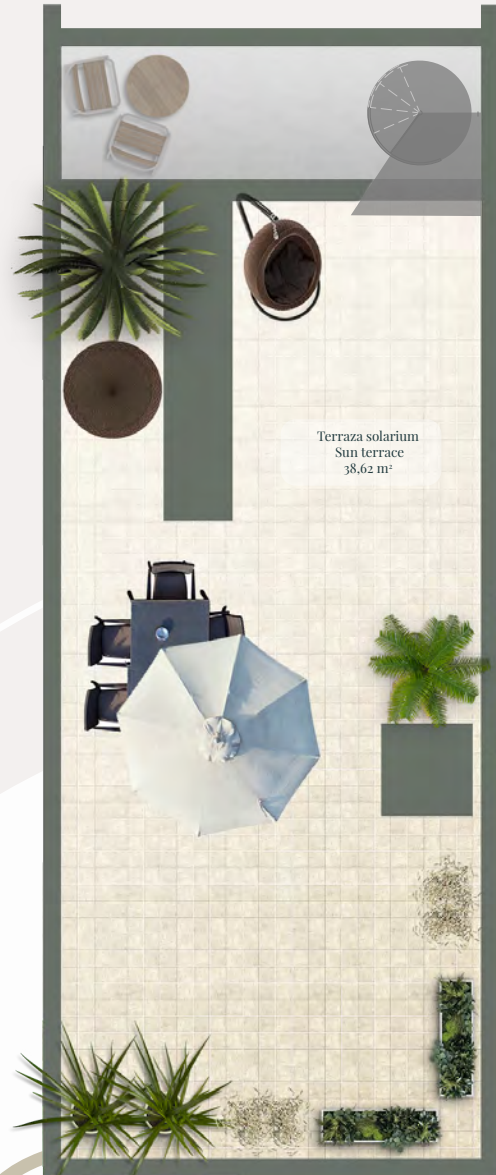

BAY GARDENS

PLANTA SÓTANO
Basement floor

PLANTA BAJA
Ground floor

A6 / VIVIENDA Dwelling

Las imágenes que aparecen en este documento son meramente ilustrativas, por lo que no tienen carácter contractual. Pueden sufrir modificaciones por exigencias técnicas, jurídicas o comerciales de la promoción. El ajardinamiento, el equipamiento y la decoración no están incluidos en las tarifas. Consultar precios con la promotora. // The illustrations that appear in this document are merely illustrative and are not a binding contract. They may undergo changes because of technical, legal or commercial demands affecting the development. Landscaping, equipment and decoration are not included in the price. Please consult prices with the developer.

BAY GARDENS

PLANTA PRIMERA
First Level

PLANTA CUBIERTA
Rooftop

A6 / VIVIENDA Dwelling

SUPERFICIE ÚTIL NETFLOOR AREA	m ²
VIVIENDA LIVING SPACE	81,75
ANEXO Y EXTERIORES ANNEX AND EXTERIOR	
Patio de acceso Access courtyard	10,37
Jardín Garden	12,30
Terraza Terrace	6,02
Terraza solarium Sun terrace	38,62
Garaje Garage	29,00
Trastero Storage room	10,99
TOTAL	107,30
S. U. TOTAL	189,05

SUPERFICIE CONSTRUIDA GROSS FLOOR AREA	m ²
Planta sótano* Basement floor	45,08
Planta baja Ground floor	43,15
Planta primera First level	44,75
TOTAL	132,98

*No computa a efectos de edificabilidad

VENTAS SALES
info@baygardensibiza.com
www.baygardensibiza.com