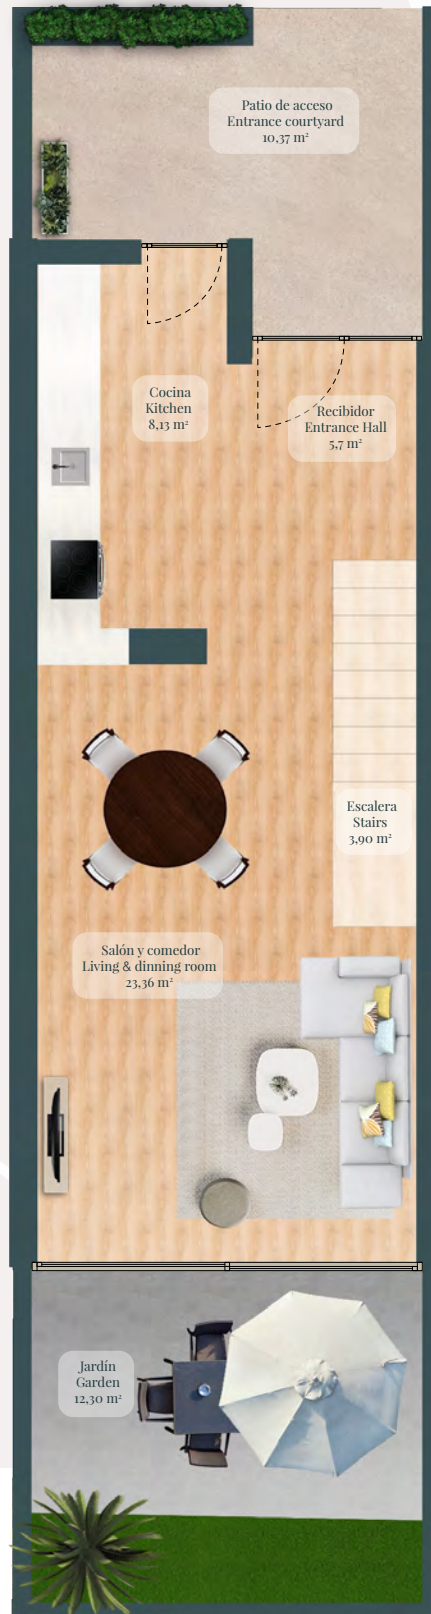

BAY GARDENS

PLANTA SÓTANO
Basement floor

PLANTA BAJA
Ground floor

A6 / VIVIENDA Dwelling

Las imágenes que aparecen en este documento son meramente ilustrativas, por lo que no tienen carácter contractual. Pueden sufrir modificaciones por exigencias técnicas, jurídicas o comerciales de la promoción. El ajardinamiento, el equipamiento y la decoración no están incluidos en las tarifas. Consultar precios con la promotora. // The illustrations that appear in this document are merely illustrative and are not a binding contract. They may undergo changes because of technical, legal or commercial demands affecting the development. Landscaping, equipment and decoration are not included in the price. Please consult prices with the developer.

BAY GARDENS

PLANTA PRIMERA
First Level

PLANTA CUBIERTA
Rooftop

A6 / VIVIENDA Dwelling

SUPERFICIE ÚTIL NETFLOOR AREA	m ²
VIVIENDA LIVING SPACE	81,75
ANEXO Y EXTERIORES ANNEX AND EXTERIOR	
Patio de acceso Access courtyard	10,37
Jardín Garden	12,30
Terraza Terrace	6,02
Terraza solarium Sun terrace	38,62
Garaje Garage	29,00
Trastero Storage room	10,99
TOTAL	107,30
S. U. TOTAL	189,05

SUPERFICIE CONSTRUIDA GROSS FLOOR AREA	m ²
Planta sótano* Basement floor	45,08
Planta baja Ground floor	43,15
Planta primera First level	44,75
TOTAL	132,98

*No computa a efectos de edificabilidad

VENTAS SALES
info@baygardensibiza.com
www.baygardensibiza.com