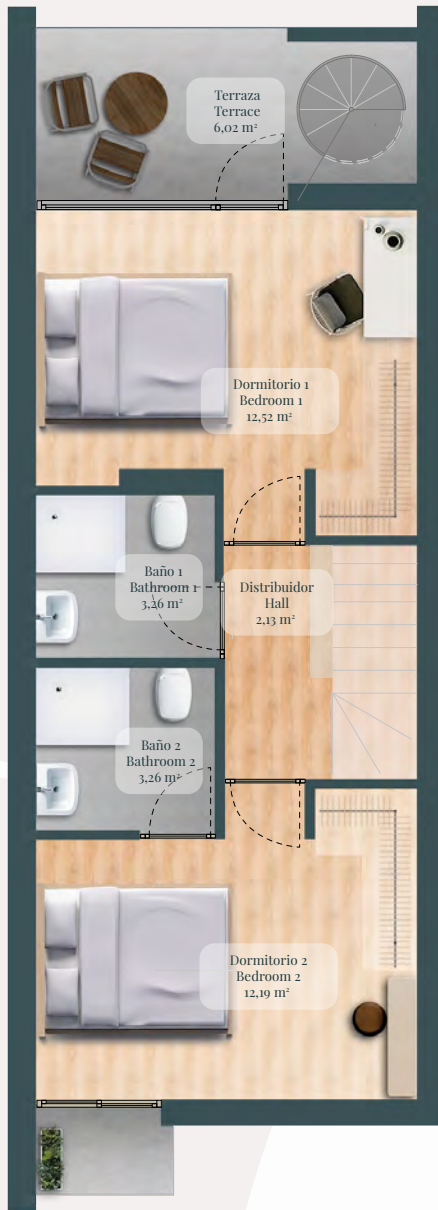

BAY GARDENS

PLANTA SÓTANO
Basement floor

PLANTA BAJA
Ground floor

A6 / VIVIENDA Dwelling

Las imágenes que aparecen en este documento son meramente ilustrativas, por lo que no tienen carácter contractual. Pueden sufrir modificaciones por exigencias técnicas, jurídicas o comerciales de la promoción. El ajardinamiento, el equipamiento y la decoración no están incluidos en las tarifas. Consultar precios con la promotora. // The illustrations that appear in this document are merely illustrative and are not a binding contract. They may undergo changes because of technical, legal or commercial demands affecting the development. Landscaping, equipment and decoration are not included in the price. Please consult prices with the developer.

BAY GARDENS

PLANTA PRIMERA
First Level

PLANTA CUBIERTA
Rooftop

A6 / VIVIENDA Dwelling

SUPERFICIE ÚTIL NETFLOOR AREA	m ²
VIVIENDA LIVING SPACE	81,75
ANEXO Y EXTERIORES ANNEX AND EXTERIOR	
Patio de acceso Access courtyard	10,37
Jardín Garden	12,30
Terraza Terrace	6,02
Terraza solarium Sun terrace	38,62
Garaje Garage	29,00
Trastero Storage room	10,99
TOTAL	107,30
S. U. TOTAL	189,05

SUPERFICIE CONSTRUIDA GROSS FLOOR AREA	m ²
Planta sótano* Basement floor	45,08
Planta baja Ground floor	43,15
Planta primera First level	44,75
TOTAL	132,98

*No computa a efectos de edificabilidad

VENTAS SALES
info@baygardensibiza.com
www.baygardensibiza.com