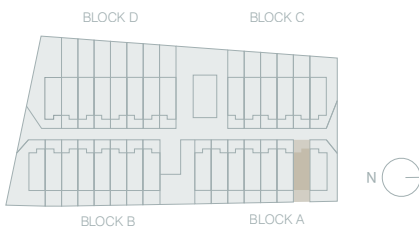

BAY GARDENS

PLANTA SÓTANO Basement floor

PLANTA BAJA Ground floor

A7 / VIVIENDA Dwelling

Las imágenes que aparecen en este documento son meramente ilustrativas, por lo que no tienen carácter contractual. Pueden sufrir modificaciones por exigencias técnicas, jurídicas o comerciales de la promoción. El ajardinamiento, el equipamiento y la decoración no están incluidos en las tarifas. Consultar precios con la promotora. // The illustrations that appear in this document are merely illustrative and are not a binding contract. They may undergo changes because of technical, legal or commercial demands affecting the development. Landscaping, equipment and decoration are not included in the price. Please consult prices with the developer.

BAY GARDENS

PLANTA PRIMERA
First Level

PLANTA CUBIERTA
Rooftop

A7 / VIVIENDA Dwelling

SUPERFICIE ÚTIL NETFLOOR AREA	m ²
VIVIENDA LIVING SPACE	81,75
ANEXO Y EXTERIORES ANNEX AND EXTERIOR	
Patio de acceso Access courtyard	10,37
Jardín Garden	12,01
Terraza Terrace	6,02
Terraza solarium Sun terrace	38,39
Garaje Garage	29,00
Trastero Storage room	10,99
TOTAL	106,78
S. U. TOTAL	188,53

SUPERFICIE CONSTRUIDA GROSS FLOOR AREA	m ²
Planta sótano* Basement floor	45,08
Planta baja Ground floor	43,15
Planta primera First level	44,75
TOTAL	132,98

*No computa a efectos de edificabilidad

VENTAS SALES
info@baygardensibiza.com
www.baygardensibiza.com