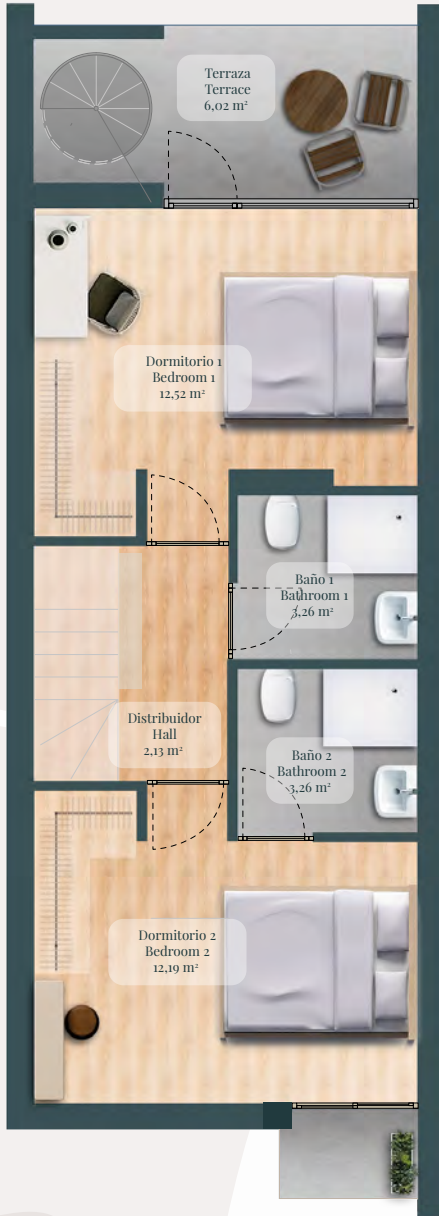

BAY GARDENS

PLANTA SÓTANO Basement floor

PLANTA BAJA Ground floor

A7 / VIVIENDA Dwelling

Las imágenes que aparecen en este documento son meramente ilustrativas, por lo que no tienen carácter contractual. Pueden sufrir modificaciones por exigencias técnicas, jurídicas o comerciales de la promoción. El ajardinamiento, el equipamiento y la decoración no están incluidos en las tarifas. Consultar precios con la promotora. // The illustrations that appear in this document are merely illustrative and are not a binding contract. They may undergo changes because of technical, legal or commercial demands affecting the development. Landscaping, equipment and decoration are not included in the price. Please consult prices with the developer.

BAY GARDENS

PLANTA PRIMERA
First Level

PLANTA CUBIERTA
Rooftop

A7 / VIVIENDA Dwelling

SUPERFICIE ÚTIL NETFLOOR AREA	m ²
VIVIENDA LIVING SPACE	81,75
ANEXO Y EXTERIORES ANNEX AND EXTERIOR	
Patio de acceso Access courtyard	10,37
Jardín Garden	12,01
Terraza Terrace	6,02
Terraza solarium Sun terrace	38,39
Garaje Garage	29,00
Trastero Storage room	10,99
TOTAL	106,78
S. U. TOTAL	188,53

SUPERFICIE CONSTRUIDA GROSS FLOOR AREA	m ²
Planta sótano* Basement floor	45,08
Planta baja Ground floor	43,15
Planta primera First level	44,75
TOTAL	132,98

*No computa a efectos de edificabilidad

VENTAS SALES
info@baygardensibiza.com
www.baygardensibiza.com