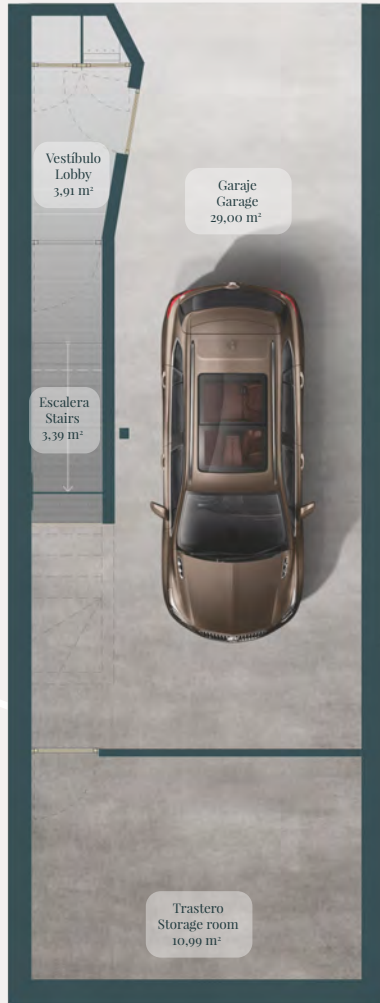

BAY GARDENS

PLANTA SÓTANO Basement floor

PLANTA BAJA Ground floor

A7 / VIVIENDA Dwelling

Las imágenes que aparecen en este documento son meramente ilustrativas, por lo que no tienen carácter contractual. Pueden sufrir modificaciones por exigencias técnicas, jurídicas o comerciales de la promoción. El ajardinamiento, el equipamiento y la decoración no están incluidos en las tarifas. Consultar precios con la promotora. // The illustrations that appear in this document are merely illustrative and are not a binding contract. They may undergo changes because of technical, legal or commercial demands affecting the development. Landscaping, equipment and decoration are not included in the price. Please consult prices with the developer.

SUPERFICIE CONSTRUIDA GROSS FLOOR AREA	m ²
Planta sótano* Basement floor	45,08
Planta baja Ground floor	43,15
Planta primera First level	44,75
TOTAL	132,98

*No computa a efectos de edificabilidad

VENTAS SALES
info@baygardensibiza.com
www.baygardensibiza.com