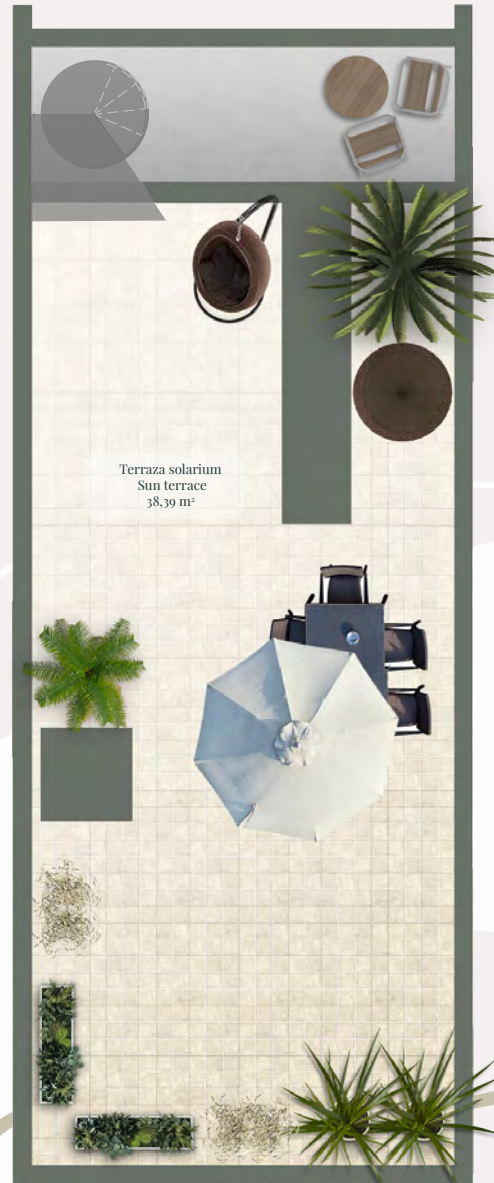

BAY GARDENS

PLANTA SÓTANO Basement floor

PLANTA BAJA Ground floor

A7 / VIVIENDA Dwelling

Las imágenes que aparecen en este documento son meramente ilustrativas, por lo que no tienen carácter contractual. Pueden sufrir modificaciones por exigencias técnicas, jurídicas o comerciales de la promoción. El ajardinamiento, el equipamiento y la decoración no están incluidos en las tarifas. Consultar precios con la promotora. // The illustrations that appear in this document are merely illustrative and are not a binding contract. They may undergo changes because of technical, legal or commercial demands affecting the development. Landscaping, equipment and decoration are not included in the price. Please consult prices with the developer.

BAY GARDENS

PLANTA PRIMERA
First Level

PLANTA CUBIERTA
Rooftop

A7 / VIVIENDA Dwelling

SUPERFICIE ÚTIL NETFLOOR AREA	m ²
VIVIENDA LIVING SPACE	81,75
ANEXO Y EXTERIORES ANNEX AND EXTERIOR	
Patio de acceso Access courtyard	10,37
Jardín Garden	12,01
Terraza Terrace	6,02
Terraza solarium Sun terrace	38,39
Garaje Garage	29,00
Trastero Storage room	10,99
TOTAL	106,78
S. U. TOTAL	188,53

SUPERFICIE CONSTRUIDA GROSS FLOOR AREA	m ²
Planta sótano* Basement floor	45,08
Planta baja Ground floor	43,15
Planta primera First level	44,75
TOTAL	132,98

*No computa a efectos de edificabilidad

VENTAS SALES
info@baygardensibiza.com
www.baygardensibiza.com