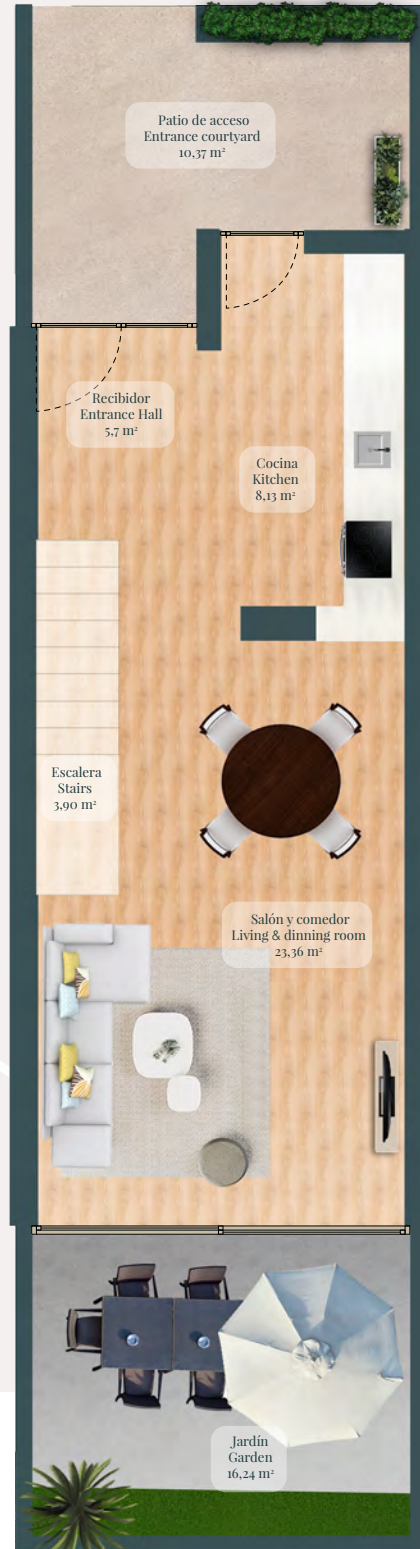

BAY GARDENS

PLANTA SÓTANO Basement floor

PLANTA BAJA Ground floor

B6 / VIVIENDA Dwelling

Las imágenes que aparecen en este documento son meramente ilustrativas, por lo que no tienen carácter contractual. Pueden sufrir modificaciones por exigencias técnicas, jurídicas o comerciales de la promoción. El ajardinamiento, el equipamiento y la decoración no están incluidos en las tarifas. Consultar precios con la promotora. // The illustrations that appear in this document are merely illustrative and are not a binding contract. They may undergo changes because of technical, legal or commercial demands affecting the development. Landscaping, equipment and decoration are not included in the price. Please consult prices with the developer.

BAY GARDENS

PLANTA PRIMERA
First Level

PLANTA CUBIERTA
Rooftop

B6 / VIVIENDA Dwelling

SUPERFICIE ÚTIL NETFLOOR AREA	m ²
VIVIENDA LIVING SPACE	81,75
ANEXO Y EXTERIORES ANNEX AND EXTERIOR	
Patio de acceso Access courtyard	10,37
Jardín Garden	16,24
Terraza Terrace	6,02
Terraza solarium Sun terrace	38,62
Garaje Garage	29,00
Trastero Storage room	10,99
TOTAL	111,24
S. U. TOTAL	192,99

SUPERFICIE CONSTRUIDA GROSS FLOOR AREA	m ²
Planta sótano* Basement floor	45,08
Planta baja Ground floor	43,15
Planta primera First level	44,75
TOTAL	132,98

*No computa a efectos de edificabilidad

VENTAS SALES
info@baygardensibiza.com
www.baygardensibiza.com