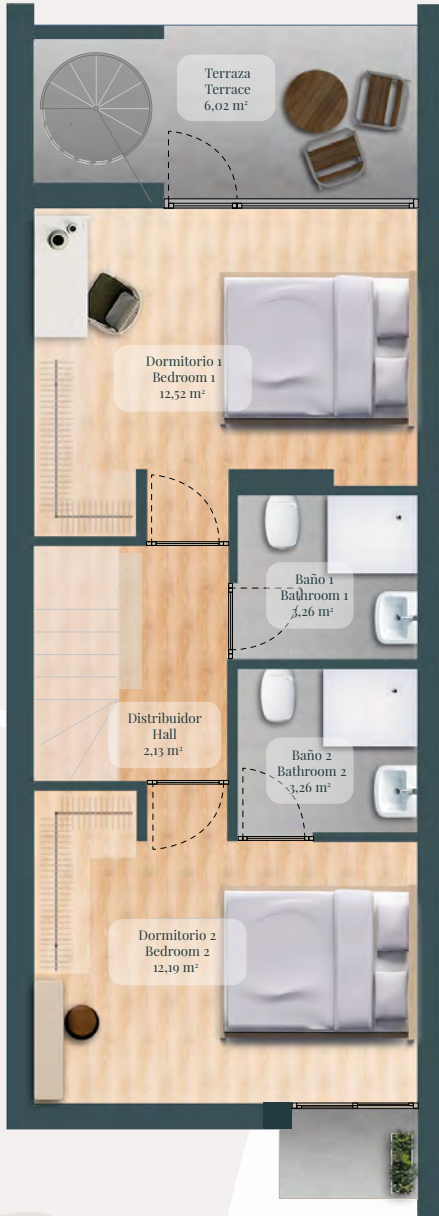

BAY GARDENS

PLANTA SÓTANO Basement floor

PLANTA BAJA Ground floor

B6 / VIVIENDA Dwelling

Las imágenes que aparecen en este documento son meramente ilustrativas, por lo que no tienen carácter contractual. Pueden sufrir modificaciones por exigencias técnicas, jurídicas o comerciales de la promoción. El ajardinamiento, el equipamiento y la decoración no están incluidos en las tarifas. Consultar precios con la promotora. // The illustrations that appear in this document are merely illustrative and are not a binding contract. They may undergo changes because of technical, legal or commercial demands affecting the development. Landscaping, equipment and decoration are not included in the price. Please consult prices with the developer.

BAY GARDENS

PLANTA PRIMERA
First Level

PLANTA CUBIERTA
Rooftop

B6 / VIVIENDA Dwelling

SUPERFICIE ÚTIL NETFLOOR AREA	m ²
VIVIENDA LIVING SPACE	81,75
ANEXO Y EXTERIORES ANNEX AND EXTERIOR	
Patio de acceso Access courtyard	10,37
Jardín Garden	16,24
Terraza Terrace	6,02
Terraza solarium Sun terrace	38,62
Garaje Garage	29,00
Trastero Storage room	10,99
TOTAL	111,24
S. U. TOTAL	192,99

SUPERFICIE CONSTRUIDA GROSS FLOOR AREA	m ²
Planta sótano* Basement floor	45,08
Planta baja Ground floor	43,15
Planta primera First level	44,75
TOTAL	132,98

*No computa a efectos de edificabilidad

VENTAS SALES
info@baygardensibiza.com
www.baygardensibiza.com