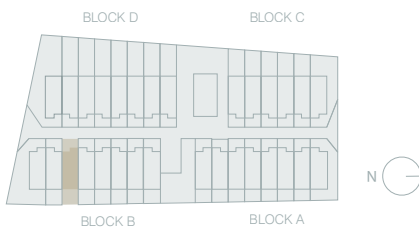

BAY GARDENS

PLANTA SÓTANO Basement floor

PLANTA BAJA Ground floor

B6 / VIVIENDA Dwelling

Las imágenes que aparecen en este documento son meramente ilustrativas, por lo que no tienen carácter contractual. Pueden sufrir modificaciones por exigencias técnicas, jurídicas o comerciales de la promoción. El ajardinamiento, el equipamiento y la decoración no están incluidos en las tarifas. Consultar precios con la promotora. // The illustrations that appear in this document are merely illustrative and are not a binding contract. They may undergo changes because of technical, legal or commercial demands affecting the development. Landscaping, equipment and decoration are not included in the price. Please consult prices with the developer.

BAY GARDENS

PLANTA PRIMERA
First Level

PLANTA CUBIERTA
Rooftop

B6 / VIVIENDA Dwelling

SUPERFICIE ÚTIL NETFLOOR AREA	m ²
VIVIENDA LIVING SPACE	81,75
ANEXO Y EXTERIORES ANNEX AND EXTERIOR	
Patio de acceso Access courtyard	10,37
Jardín Garden	16,24
Terraza Terrace	6,02
Terraza solarium Sun terrace	38,62
Garaje Garage	29,00
Trastero Storage room	10,99
TOTAL	111,24
S. U. TOTAL	192,99

SUPERFICIE CONSTRUIDA GROSS FLOOR AREA	m ²
Planta sótano* Basement floor	45,08
Planta baja Ground floor	43,15
Planta primera First level	44,75
TOTAL	132,98

*No computa a efectos de edificabilidad

VENTAS SALES
info@baygardensibiza.com
www.baygardensibiza.com