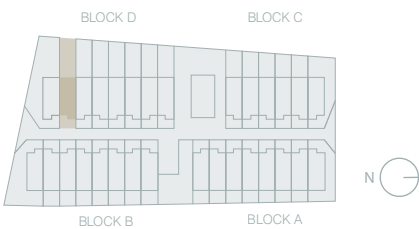

BAY GARDENS

PLANTA
SÓTANO
Basement
floor

PLANTA BAJA
Ground floor

D7 / VIVIENDA Dwelling

Las imágenes que aparecen en este documento son meramente ilustrativas, por lo que no tienen carácter contractual. Pueden sufrir modificaciones por exigencias técnicas, jurídicas o comerciales de la promoción. El ajardinamiento, el equipamiento y la decoración no están incluidos en las tarifas. Consultar precios con la promotora. // The illustrations that appear in this document are merely illustrative and are not a binding contract. They may undergo changes because of technical, legal or commercial demands affecting the development. Landscaping, equipment and decoration are not included in the price. Please consult prices with the developer.

PLANTA PRIMERA
First Level

PLANTA CUBIERTA
Rooftop

D7 / VIVIENDA Dwelling

SUPERFICIE ÚTIL NETFLOOR AREA	m ²
VIVIENDA LIVING SPACE	81,75
ANEXO Y EXTERIORES ANNEX AND EXTERIOR	
Patio de acceso Access courtyard	10,37
Jardín Garden	41,81
Terraza Terrace	6,02
Terraza solarium Sun terrace	43,37
Garaje Garage	29,00
Trastero Storage room	10,99
TOTAL	136,81
S. U. TOTAL	218,56

SUPERFICIE CONSTRUIDA GROSS FLOOR AREA	m ²
Planta sótano* Basement floor	45,08
Planta baja Ground floor	43,15
Planta primera First level	45,08
TOTAL	132,98

*No computa a efectos de edificabilidad

VENTAS SALES
info@baygardensibiza.com
www.baygardensibiza.com