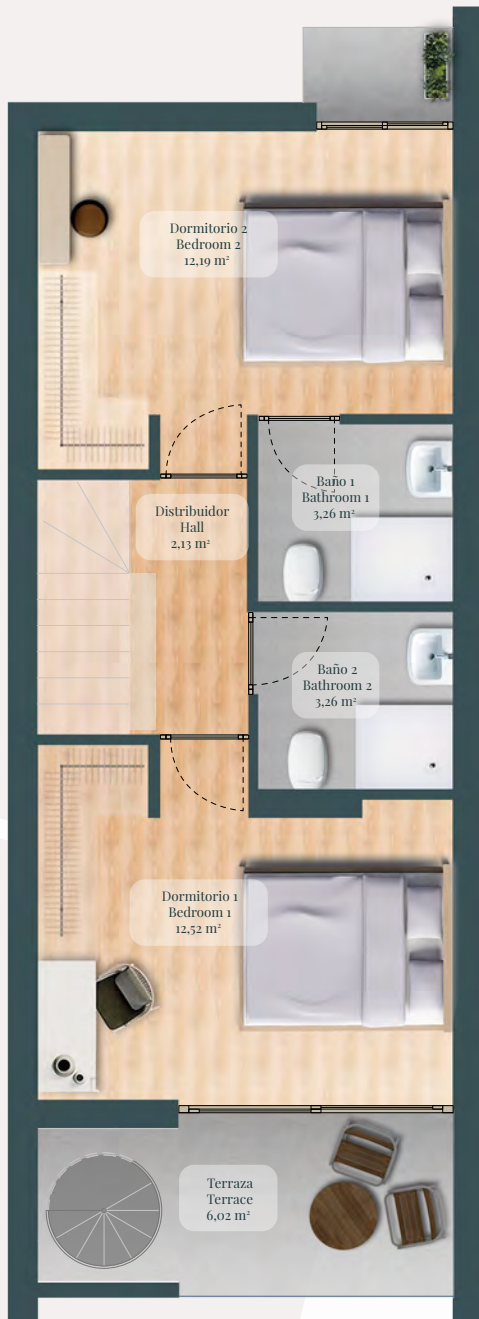

BAY GARDENS

PLANTA
SÓTANO
Basement
floor

PLANTA BAJA
Ground floor

D7 / VIVIENDA Dwelling

Las imágenes que aparecen en este documento son meramente ilustrativas, por lo que no tienen carácter contractual. Pueden sufrir modificaciones por exigencias técnicas, jurídicas o comerciales de la promoción. El ajardinamiento, el equipamiento y la decoración no están incluidos en las tarifas. Consultar precios con la promotora. // The illustrations that appear in this document are merely illustrative and are not a binding contract. They may undergo changes because of technical, legal or commercial demands affecting the development. Landscaping, equipment and decoration are not included in the price. Please consult prices with the developer.

PLANTA PRIMERA
First Level

PLANTA CUBIERTA
Rooftop

D7 / VIVIENDA Dwelling

SUPERFICIE ÚTIL NETFLOOR AREA	m ²
VIVIENDA LIVING SPACE	81,75
ANEXO Y EXTERIORES ANNEX AND EXTERIOR	
Patio de acceso Access courtyard	10,37
Jardín Garden	41,81
Terraza Terrace	6,02
Terraza solarium Sun terrace	43,37
Garaje Garage	29,00
Trastero Storage room	10,99
TOTAL	136,81
S. U. TOTAL	218,56

SUPERFICIE CONSTRUIDA GROSS FLOOR AREA	m ²
Planta sótano* Basement floor	45,08
Planta baja Ground floor	43,15
Planta primera First level	45,08
TOTAL	132,98

*No computa a efectos de edificabilidad

VENTAS SALES
info@baygardensibiza.com
www.baygardensibiza.com